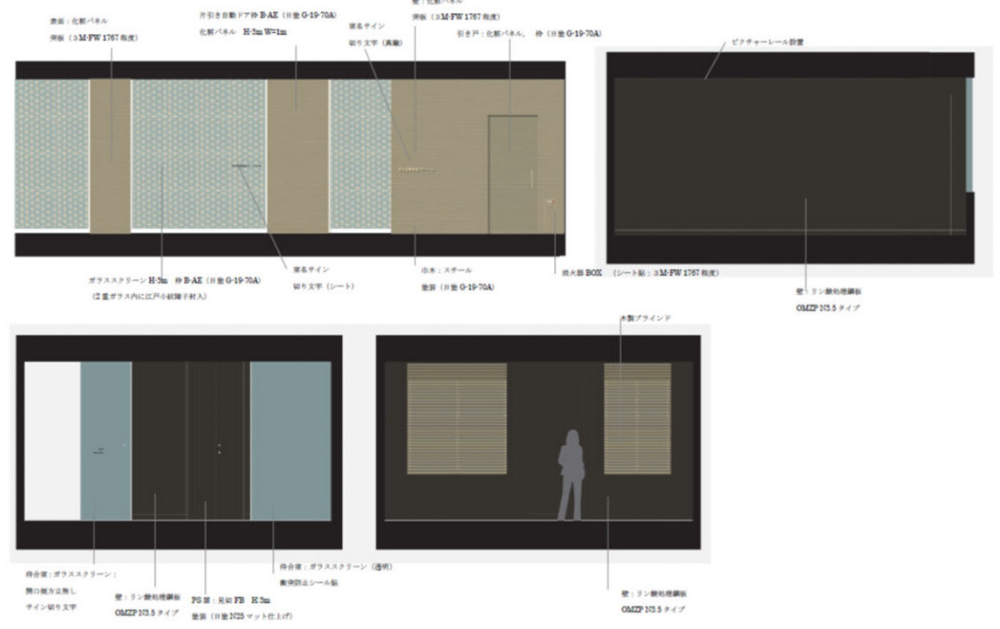

共創イノベーション棟 2018年

1、2階 東面展開 B

1階 男女協働推進ステーション、待合室

1、2階 東面展開 A

SHARE-XPX RECORDS

A
M
W

Centre
modernizing

100
101
102
103
104
105
106
107
108
109
110
111
112
113
114
115
116
117
118
119
120
121
122
123
124
125
126
127
128
129
130
131
132
133
134
135
136
137
138
139
140
141
142
143
144
145
146
147
148
149
150
151
152
153
154
155
156
157
158
159
160
161
162
163
164
165
166
167
168
169
170
171
172
173
174
175
176
177
178
179
180
181
182
183
184
185
186
187
188
189
190
191
192
193
194
195
196
197
198
199
200