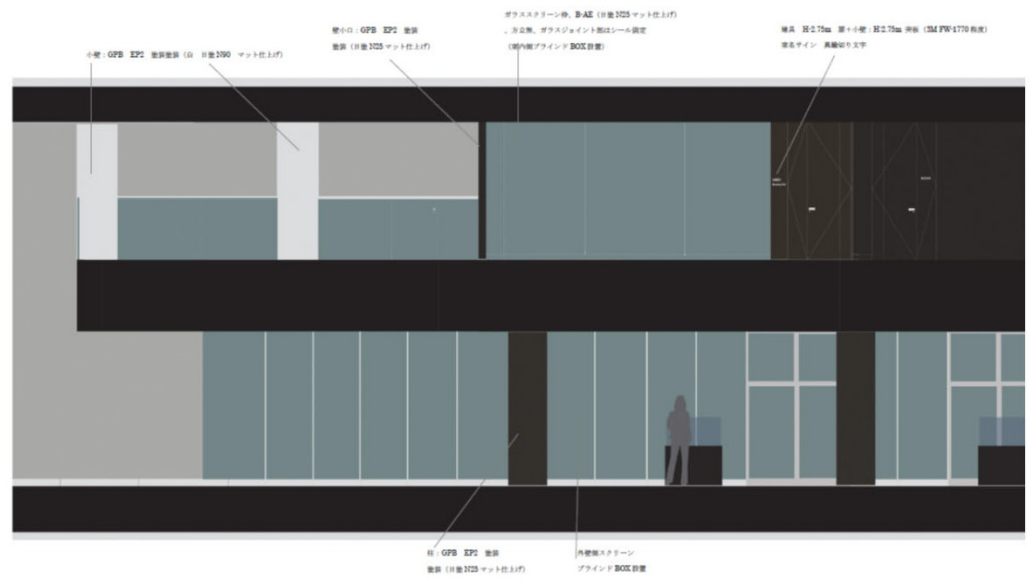

共創イノベーション棟 2018年

1、2階 東面展開 B

1階 男女協働推進ステーション、待合室

1、2階 東面展開 A

SHARE-XPX RECORDS

A
M
W

Centre
modernizing

100
101
102
103
104
105
106
107
108
109
110
111
112
113
114
115
116
117
118
119
120
121
122
123
124
125
126
127
128
129
130
131
132
133
134
135
136
137
138
139
140
141
142
143
144
145
146
147
148
149
150
151
152
153
154
155
156
157
158
159
160
161
162
163
164
165
166
167
168
169
170
171
172
173
174
175
176
177
178
179
180
181
182
183
184
185
186
187
188
189
190
191
192
193
194
195
196
197
198
199
200